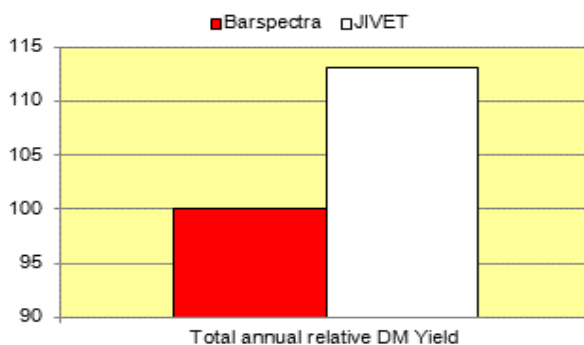

Výnos suché hmoty

Zdroj: Odrůdové pokusy Francie (CTPS) - Výnos při výsevu na jaře