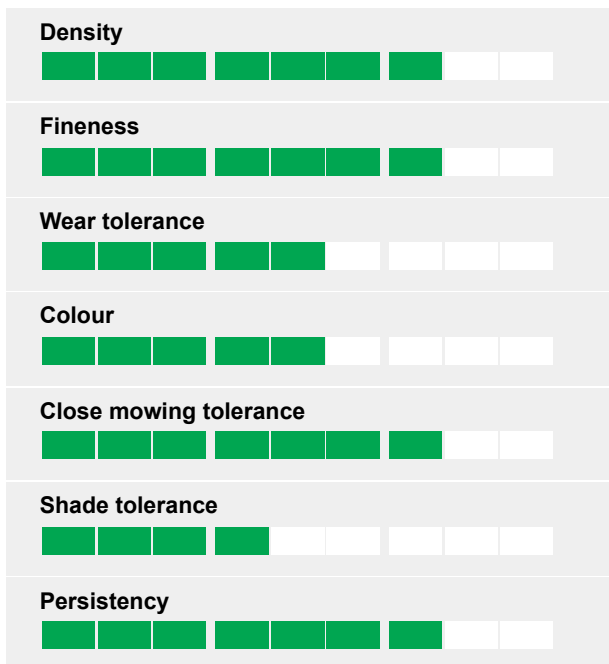

Unikátní kombinace trav a speciálně vyšlechtěné odrůdy jetele plazivého!

- Hustý trávník
- Nižší potřeba hnojiv
- Odolnější proti suchu a chorobám
- Méně plevelů

Hodnocení

Eco-Ornamental spojuje odrůdy používané v okrasné směsi Ornamental a odrůdu Pipolina jetele plazivého. Tato odrůda byla speciálně vyšlechtěna pro použití v trávnicích, aby se zajistilo co nejlepší promísení trav a jetele.

Oproti klasickým odrůdám jetele plazivého se MicroClover vyznačuje podstatně menšími lístky a minimálním počtem květů. Trávník tak bude působit vyrovnaně a vy se nemusíte obávat včelího bodnutí.

Díky symbiotickému vztahu jetele a bakterií fixující vzdušný dusík, můžeme omezit celkové hnojení trávniku. Dusík získaný fixací je také rovnoměrně přístupný pro trávy a z tohoto vstupu tedy nehrozí riziko přehnojení.

Výsev: 3 kg/ 100 m²

Druh	Procentický podíl
Lipnice luční	25
Jílek vytrvalý	20
Kostřava červená krátce výběžkatá	25
Kostřava červená trsnatá	28
Jetel plazivý (MicroClover)	2