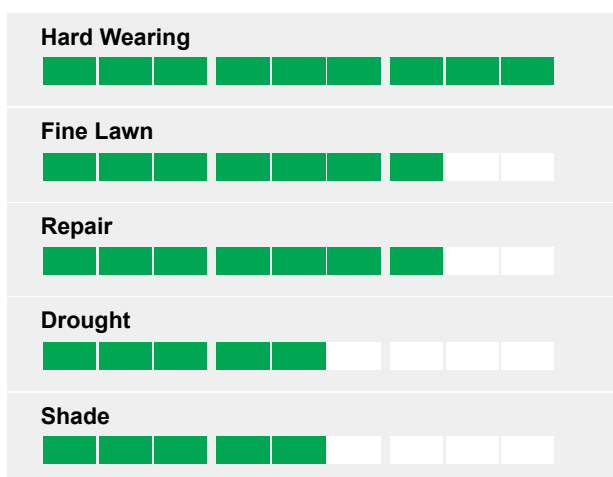

### SPORT

Odolnost proti zátěži, rychlá regenerace po poškození.

- Dobře odolný k zátěži
- Rychle vzchází
- Vysoce odolný vůči suchu a chorobám
- Hustý a kompaktní růst

### Hodnocení

Trávník pro vysokou zátěž.

Směs pro vysokou zátěž obsahující jílky Quick Action<sup>®</sup>, které napomáhají rychlému vzcházení. Sport má hustý a kompaktní vzrůst a rychlou regeneraci po poškození.

### TurflinE Sport Cold & Temperate

Složení směsi	
Kostřava červená dlouze výběžkatá	35 %
Jílek vytrvalý - 4Turf <sup>©</sup>	40 %
Lipnice luční	10 %
Kostřava červená trsnatá	10 %
Kostřava drsnolistá	5 %