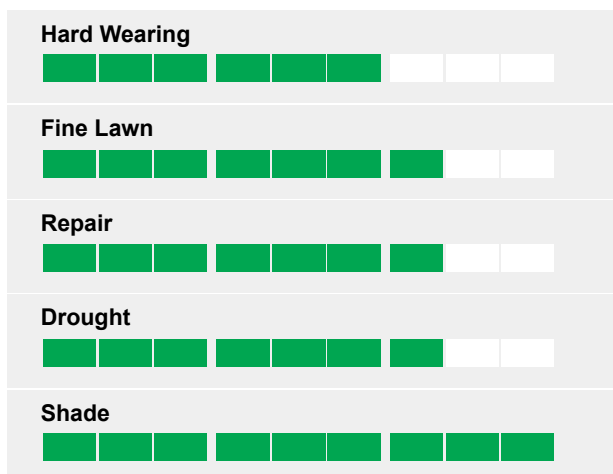

## SHADOW

Trávníková směs pro stinné oblasti

- Tolerantní ke stínu
- Hustý a kompaktní růst
- Nenáročný na údržbu
- 2 varianty dle klimatu

## Hodnocení

Trávník pro stinná místa.

Směs zajišťuje hustý drn a toleruje stín stromů a budov. Shadow je směs vhodná pro místa s omezenou závlahou a hnojením.

## TurflinE Shadow

*Cold & Temperate*

Složení směsi	
Kostřava červená dlouze výběžkatá	50 %
Kostřava červená krátce výběžkatá	15 %
Jílek vytrvalý	25 %
Kostřava drsnolistá	5 %
Lipnice obecná	5 %