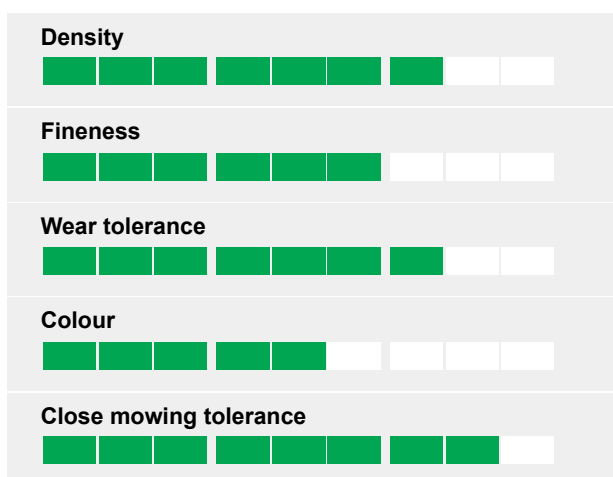

## ECOMASTER

Směs pro sportovní plochy s unikátním MicroCloverem!

- Nádherný trávník obsahující MicroClover!
- Méně hnojení a ošetření fungicidy
- Zelený trávník po celé vegetační období
- Krásně zelená barva v období sucha

## Hodnocení

Unikátní směs Microcloveru v kombinaci s nejlepším travním osivem je ideální i pro sportovní plochy.

Snese nízké sečení a silné zatěžování a zároveň nepožaduje časté hnojení a zavlažování. Nejlepší čas pro setí je brzy na jaře nebo brzy na podzim.

## EcoMaster All Seasons

Složení směsi	
Jílek vytrvalý (odrůda 1)	10 %
Jílek vytrvalý (odrůda 2)	10 %
Kostřava červená trsnatá (odrůda 1)	20 %
Kostřava červená trsnatá (odrůda 2)	20 %
Lipnice luční (odrůda 1)	15 %
Lipnice luční (odrůda 2)	15 %
Microclover©	10 %