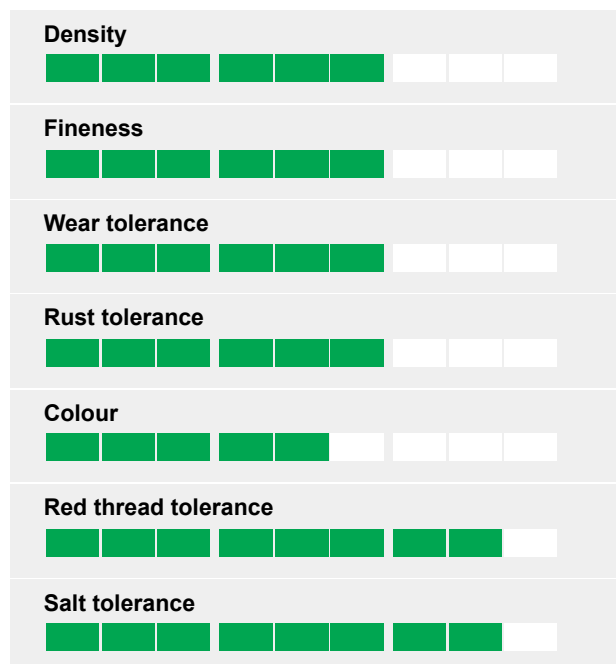

Lipnice luční

Odolný vůči zátěži

- jemnost listů
- hustota
- dobrá odolnost zátěži
- výborný poměr výkon/cena

Hodnocení

Výsledky z Velké Británie

Zdroj STRI Bingley (Hodnocení 1-9, 9 = nejlepší)

	Okrasné trávníky	Sport	Krajinné využití
Conni	8	6	5

Růst

CONNI tvoří množství odnoží a má vzpřímený růst, což zajišťuje hustý a vyrovnaný vzhled trávníku. Rychlost růstu je střední až malá.

Odolnost zátěži

CONNI má velmi dobrou odolnost vůči zátěži a je velmi vhodná pro okrasné a sportovní trávníky.

Široká odolnost vůči chorobám

Vysoké hodnocení CONNI v pokusech po celé Evropě ukazují, že CONNI má velkou odolnost vůči hlavním chorobám lipnice luční.

Adaptabilita

CONNI má velkou přizpůsobivost různým podmínkám a je jednou z nejprodávanějších odrůd lipnice luční v Evropě. Kdekoli byla CONNI zaregistrována, dodáhla dobrých výsledků a dostala se mezi doporučené odrůdy.

Výsledky z Německa

Zdroj RSM (Německo) (Hodnocení 1-9, 9 = nejlepší)

	Hustota	Vzhled	Jemnost	Odolnost chorobám
Conni	7	7,2	6,7	6,1