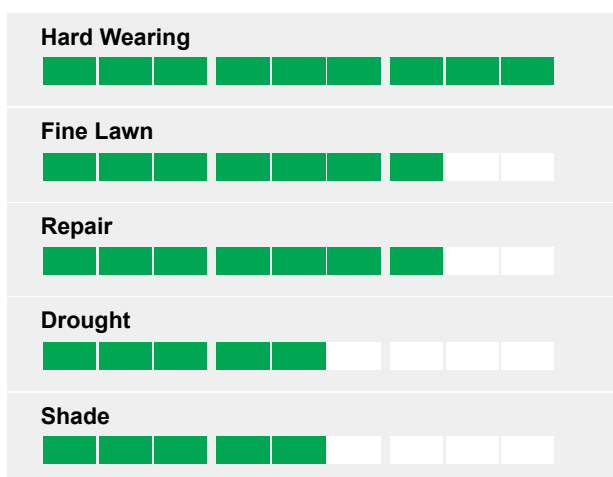

## SPORT

Odolnost proti zátěži, rychlá regenerace po poškození.

- Dobře odolný k zátěži
- Rychle vzchází
- Vysoce odolný vůči suchu a chorobám
- Hustý a kompaktní růst

## Hodnocení

Trávník pro vysokou zátěž.

Směs pro vysokou zátěž obsahující jílky Quick Action<sup>®</sup>, které napomáhají rychlému vzcházení. Sport má hustý a kompaktní vzrůst a rychlou regeneraci po poškození.

## TurflinE Sport

*Cold & Temperate*

Složení směsi	
Kostřava červená dlouze výběžkatá	35 %
Jílek vytrvalý - 4Turf <sup>©</sup>	40 %
Lipnice luční	10 %
Kostřava červená trsnatá	10 %
Kostřava drsnolistá	5 %