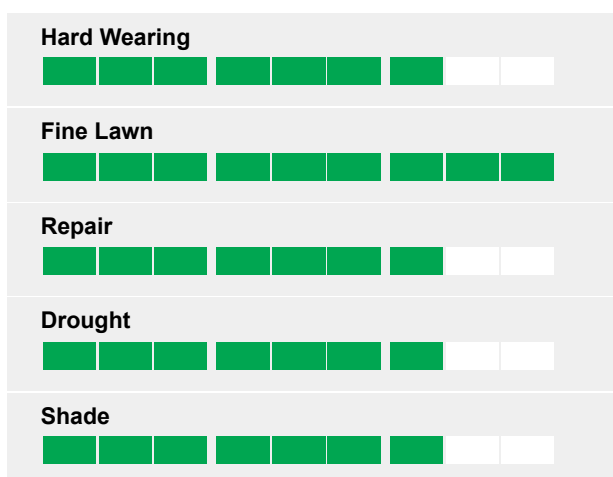

MINI

Trávník s nízkým a pomalým růstem

- Méně sečení
- Více času pro odpočinek
- Nízké nároky na údržbu
- Tolerantní k zastínění

Hodnocení

Trávník s nízkým a pomalým růstem.

Směs trav pro nízký a pomalý růst. To znamená až o 30 % méně časté sečení. Směs zajišťuje tmavý, hustý a jemný trávník.

TURFLINE®

TurflinE Mini

Cold & Temperate

Složení směsi	
Kostřava červená dlouze výběžkatá	30 %
Kostřava drsnolistá	20 %
Kostřava červená trsnatá	20 %
Jílek vytrvalý	20 %
Lipnice luční	10 %