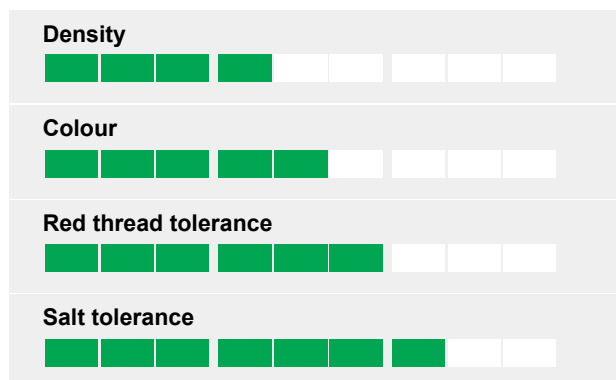

Hodnocení

Strong creeping red fescue

Maximální užitečnost!

- středně zelená barva
- velmi dobrá odolnost vůči chorobám
- tolerance vůči stresům
- velmi dobrý celkový vzhled

Kontakt na prod

Poradenství

Vysoká odolnost stresům

Odrůda velmi odolná stresům s středně vysokým hodnocením na listině RSM a STRI.

Odolnost vůči chorobám je u MAXIMY 1 velmi dobrá, jak dokládají výsledky z Bingley níže. Údaje z RSM podtrhují širokou využitelnost MAXIMY 1.

Je velmi dobrá v okrasných a krajinných trávnicích. Toto odrůda se velmi dobře hodí do různých typů směsí. Můžete se spolehnout na maximu jako velmi flexibilní odrůdu.

Pěkný vzhled po celý rok

Celkový vzhled MAXIMA 1 je velmi stabilní přes léto stejně jako v zimě a byl dobře hodnocen v pokusech BSA.