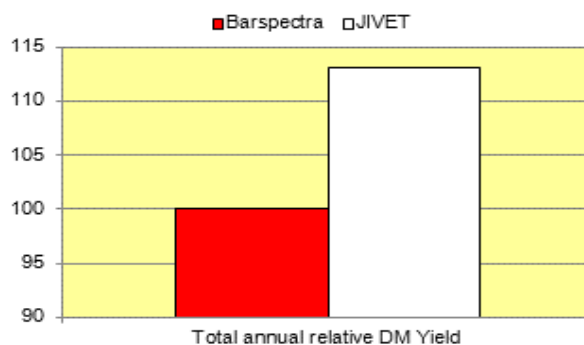

Výnos suché hmoty

Zdroj: Odrůdové pokusy Francie (CTPS) - Výnos při výsevu na jaře