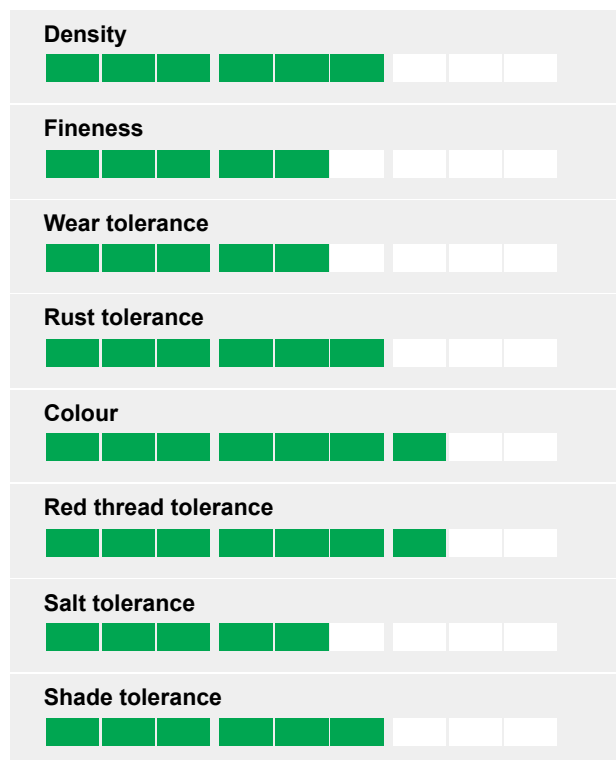

Jílek vytrvalý

Přesvědčivý svými vlastnostmi!

- Tmavě zelená barva
- Odolný
- Rychle rostoucí
- Kombinuje hustotu a odolnost vůči zátěži

Hodnocení

Brilliant Future

ESQUIRE je odrůda, která ani nepotřebuje reklamu. Od té doby, kdy se objevil v prvních pokusech, jsou na něj jen pozitivní ohlasy. Výsledky Esquireu "na poli" jsou velmi přesvědčivé.

Vysoká odolnost

ESQUIRE je odolný vůči vyzimování a rovněž vůči hlavním travníkovým chorobám, které se vyskytují v Evropě a i Americe, jako jsou listové skvrnitosti, rzi a podobně.

Rychlý start

ESQUIRE začíná růst velmi brzy zjara a tvoří rychle hustý trávník. To odpovídá i jeho vysoké odolnosti vůči zátěži. Toto je kombinováno s dobrým vzhledem v průběhu léta a nadprůměrnou jemností listů.